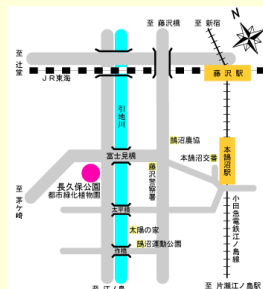

ヴィクトリア

- ♡ シクラメン(6号鉢) 2500円  
(5号鉢) 1700円
- ♡ ポインセチア 各種
- ♡ パンジー、ビオラ、ハボタンなど  
冬の草花と寄せ植え

~長久保公園 交通のご案内~

- ☆ 藤沢駅北口  
(2番線バス乗り場)  
長久保經由辻堂駅行  
又は、辻堂団地行  
「長久保」下車  
徒歩3分
- ☆ 小田急江ノ島線  
「本鵜沼駅」下車  
徒歩15分
- ☆ 駐車場  
91台(無料)