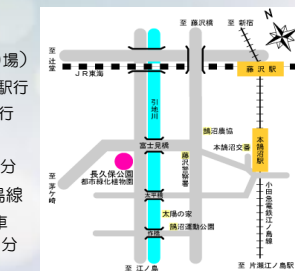

## ～長久保公園 交通のご案内～

☆藤沢駅北口

(2番線バス乗り場)

長久保經由辻堂駅行

又は、辻堂団地行

「長久保」下車

徒歩3分

☆小田急江ノ島線

「本鶴沼駅」下車

徒歩15分

☆駐車場

91台(無料)

**長久保公園都市緑化植物園**

住所 藤沢市辻堂太平台 2-13-35

電話 0466-34-8422

<http://www.nagakubo-kouen.jp>