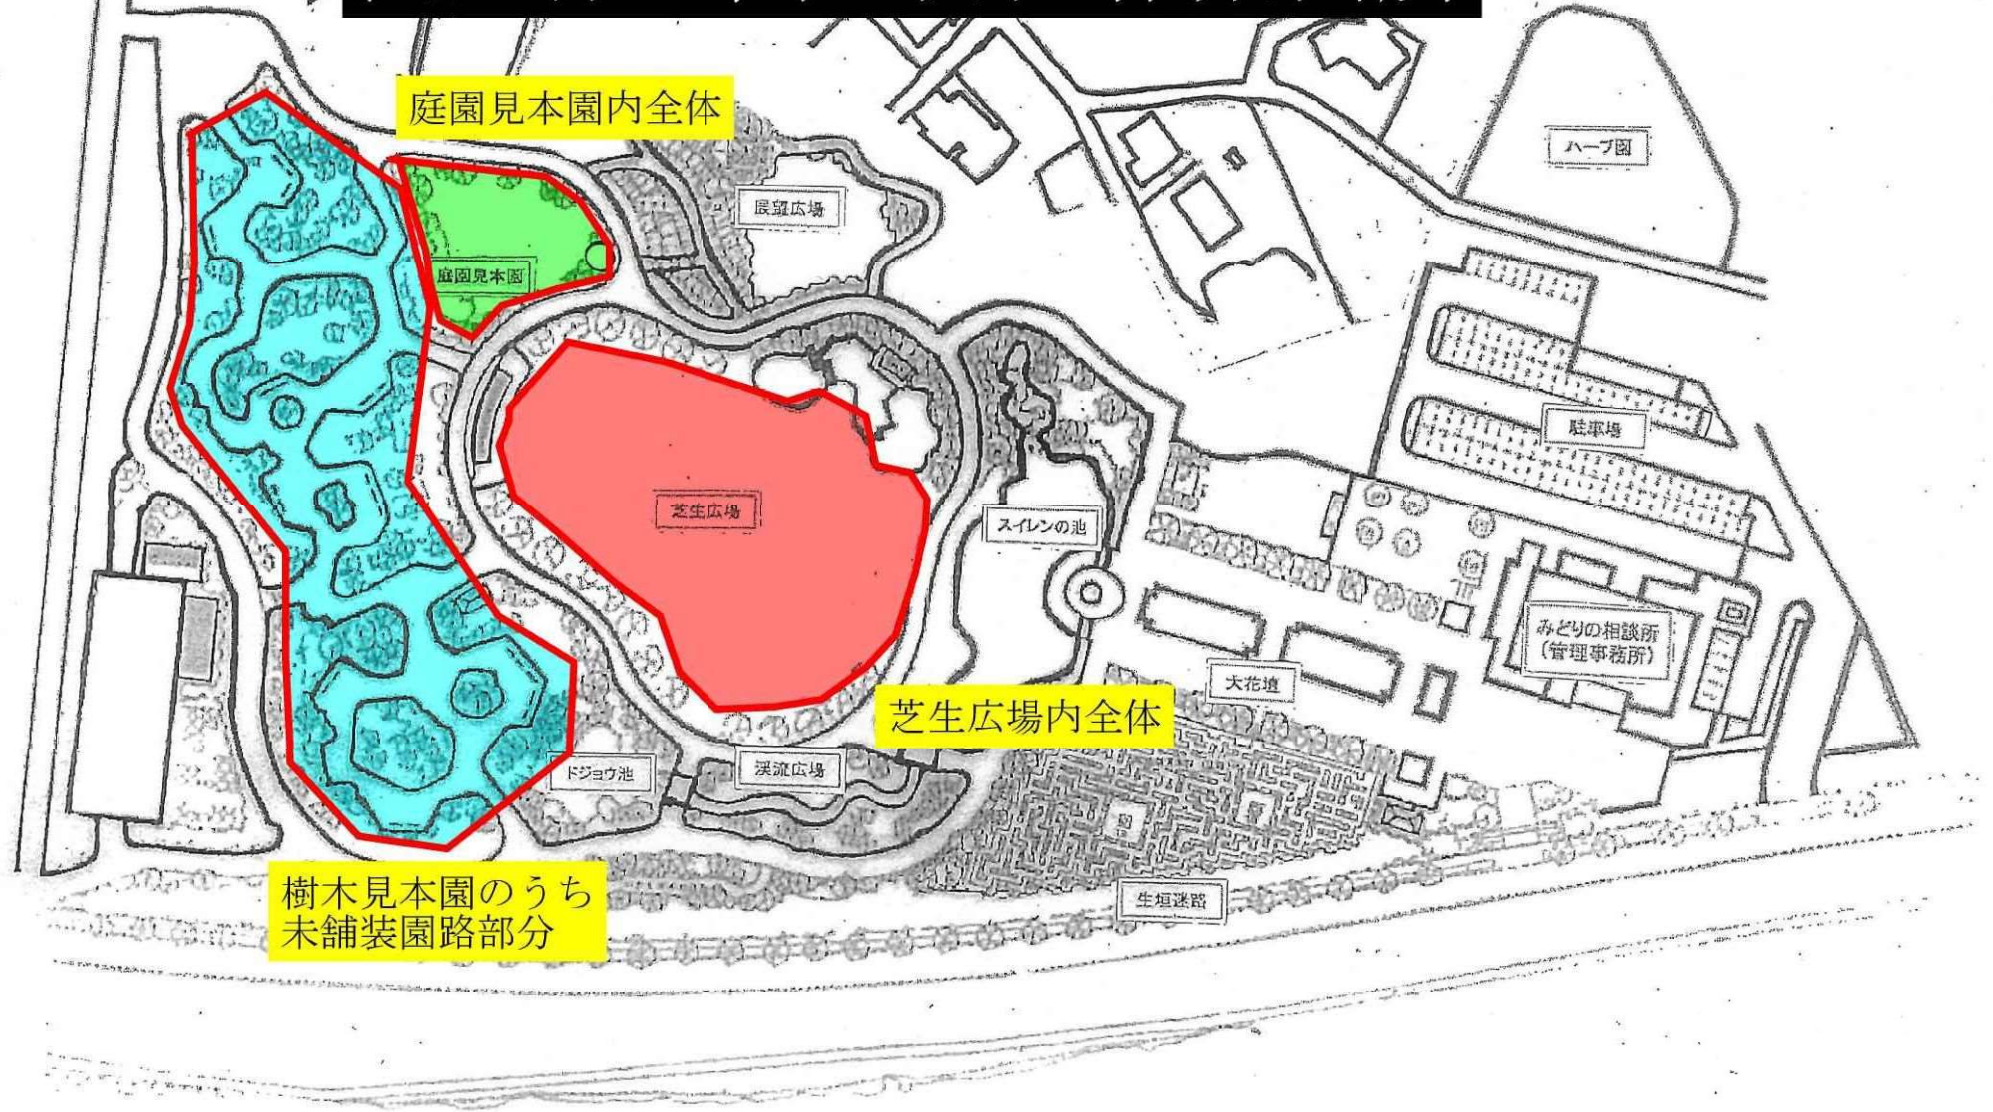

長久保公園 防除作業箇所

庭園見本園内全体

庭園見本園

芝生広場

芝生広場内全体

樹木見本園のうち
未舗装園路部分

展望広場

スイレンの池

ドジョウ池

溪流広場

大花道

生垣迷路

ハーブ園

駐車場

みどりの相談所
(管理事務所)